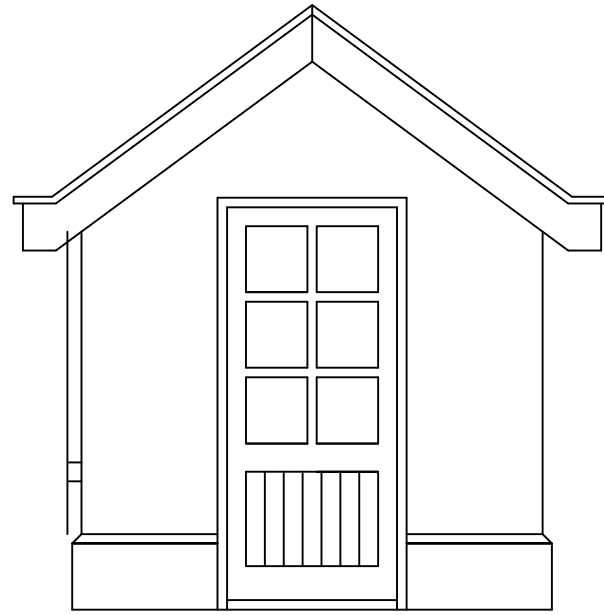

Zijkant

Voorkant

Zijkant

Achterkant

Plattegrond

Wachhuisje Stadskanaal

A3	Schaal:	Niet op schaal	Revisie:	Versie S3.00
	Datum:	2018-01-23		
	Nadruk verboden			
R.E. van Wissen, Nootdorp				

PRODUCED BY AN AUTODESK EDUCATIONAL PRODUCT