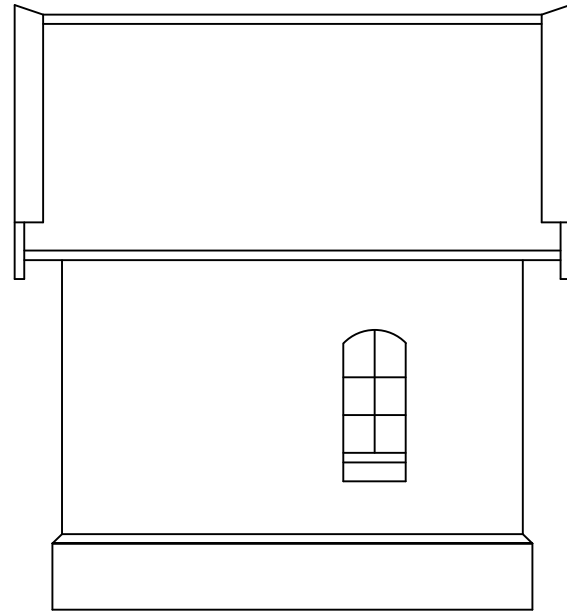

Zijkant

Voorkant

Zijkant

Achterkant

Plattegrond

Wachhuisje Stadskanaal

A3	Schaal:	Niet op schaal	Revisie:	Versie S3.00
	Datum:	2018-01-23		
	Nadruk verboden			
R.E. van Wissen, Nootdorp				

PRODUCED BY AN AUTODESK EDUCATIONAL PRODUCT