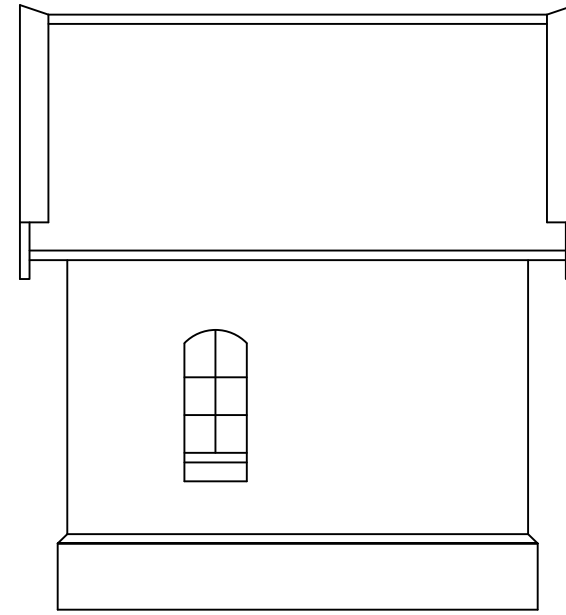

Zijkant

Voorkant

Zijkant

Achterkant

Plattegrond

Wachhuisje Stadskanaal

A3	Schaal:	Niet op schaal	Revisie:	Versie S3.00
	Datum:	2018-01-23		
	Nadruk verboden			
R.E. van Wissen, Nootdorp				

PRODUCED BY AN AUTODESK EDUCATIONAL PRODUCT